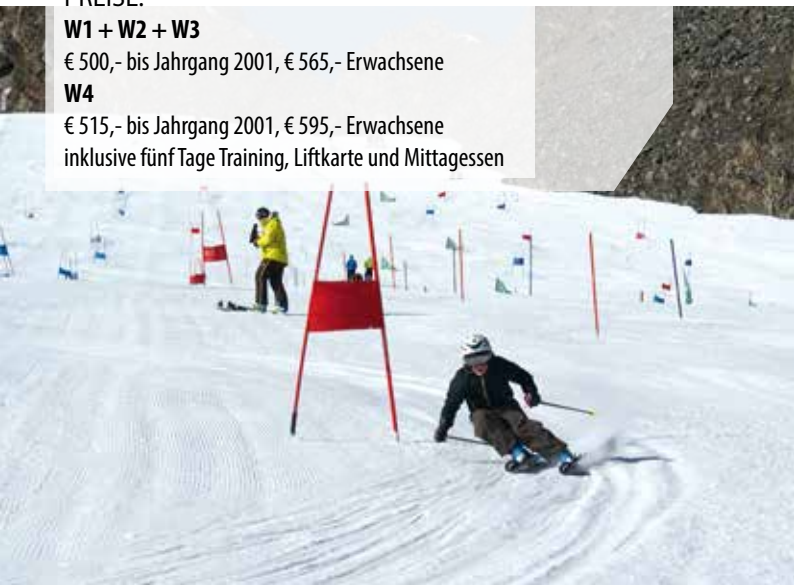

↳ Weihnachtscamps

Für Kinder, Schüler, Jugendliche und Masters.

Slalom- und Riesentorlauftraining mit Videoanalyse.

Verbesserung der Skitechnik durch geschultes Freifahren.

WEIHNACHTSCAMPS 2016/17

W 1	W 2	W 3	W 4
26.12. - 30.12.2016	31.12. - 04.01.2017	05.01. - 09.01.2017	10.01. - 14.01.2017

SKIGEBIET: Riffelsee Skigebiet (Pitztal) W1 + W2 + W3
Hochzeiger (Pitztal) W4

PREISE:

W1 + W2 + W3

€ 500,- bis Jahrgang 2001, € 565,- Erwachsene

W4

€ 515,- bis Jahrgang 2001, € 595,- Erwachsene
inklusive fünf Tage Training, Liftkarte und Mittagessen